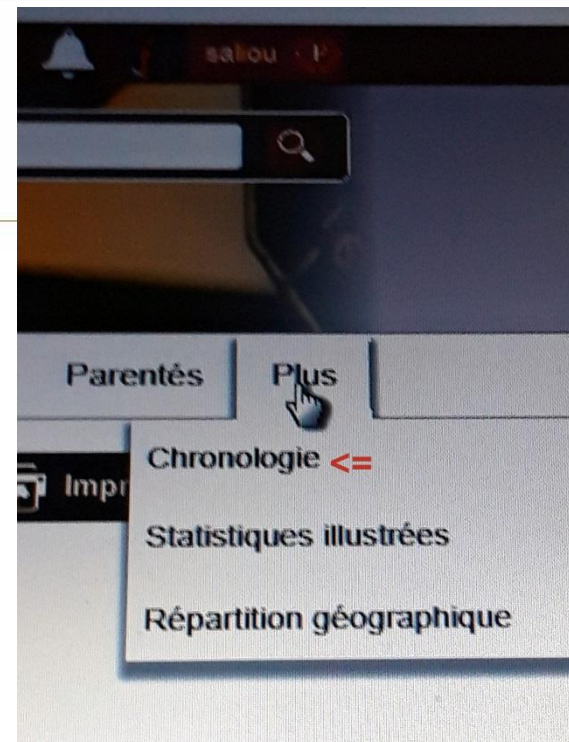

Geneanet Ma généalogie Rechercher Projets Ressources Communauté

Erwan SALIOU

Nom ou n° Sosa Prénom(s)

Jean Pierre LE CORRE Sosa : 12

Arbre Fiche Correspondances

Édition Impressions Parentés Plus

Imprimer son arbre

♂ Jean Pierre LE CORRE

Sosa : 12

- Né le 30 juillet 1890 - ERGUÉ GABÉRIC, 29, Finistère, Finistère, , Cadigou
- Décédé le 19 octobre 1963 - ERGUÉ GABÉRIC, 29, Finistère, Finistère, ,, à l'âge de 73 ans
- Cultivateur

Parents

Une fois sur la fiche, je clique sur
« Plus » et je choisis l'onglet
« Chronologie »